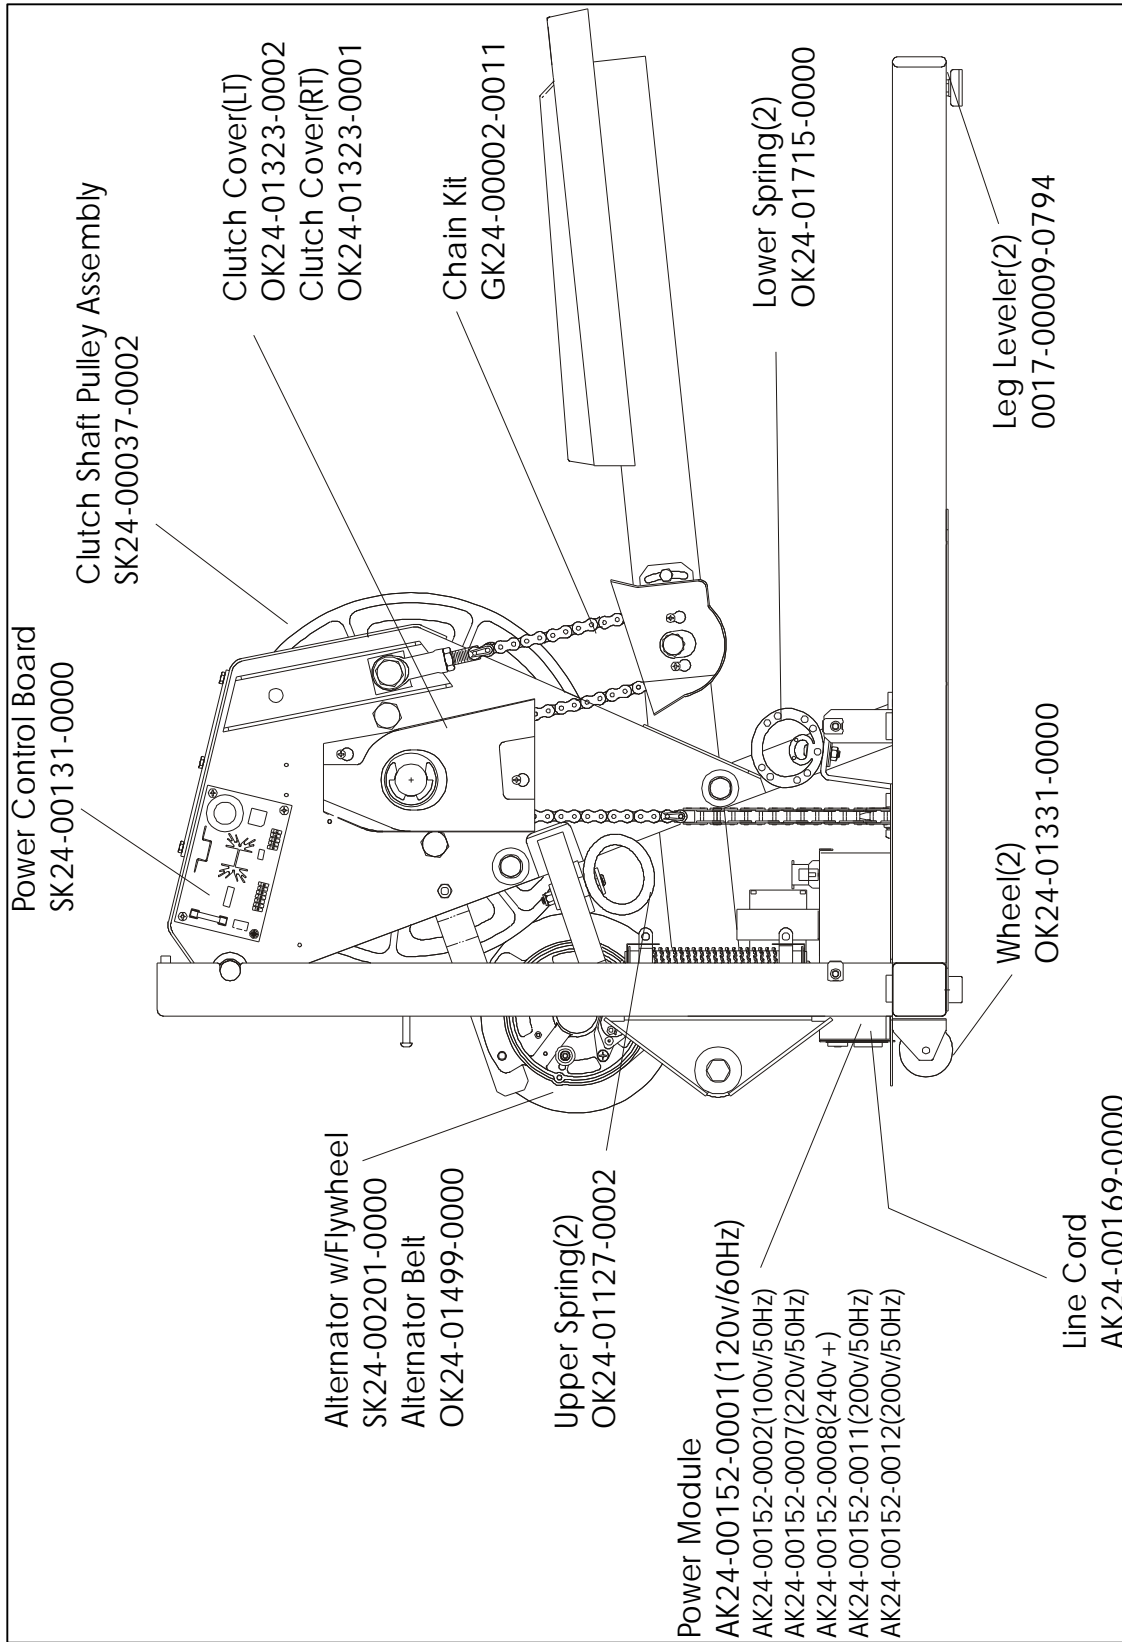

**LS-9100DT
STAIRCLIMBERS**

**GK24-00019-XXXX
SN # 213768 - 216141**

**LS-9100DT
STAIRCLIMBERS**

GK24-00019-XXXX

SN # 213768 - 216141

**LS-9100DT
STAIRCLIMBERS**

**GK24-00019-XXXX
SN # 213768 - 216141**