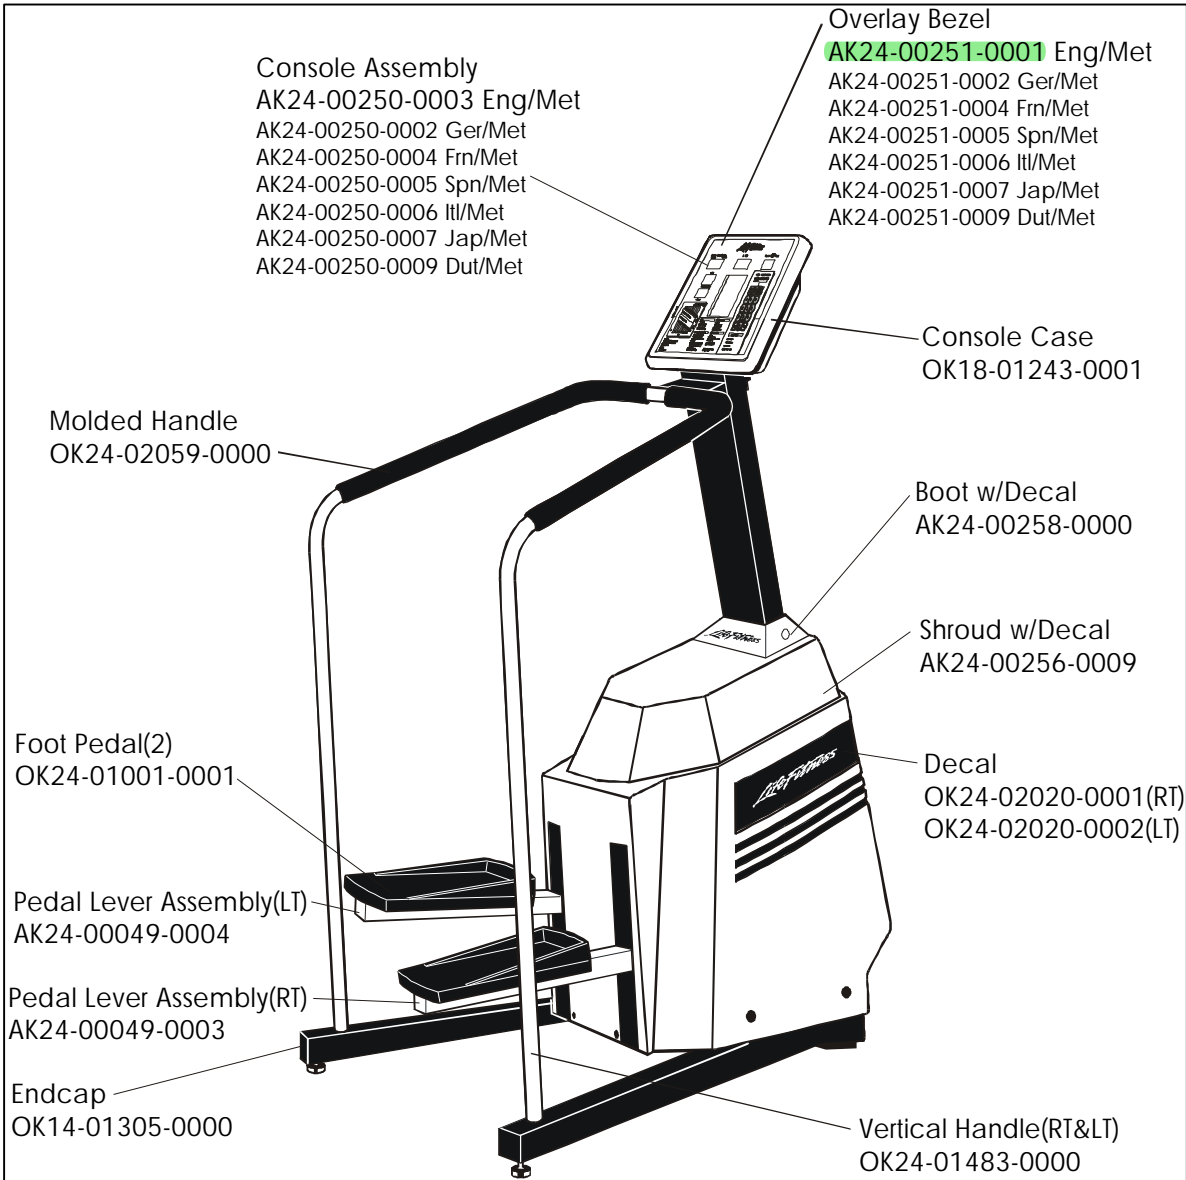

**LS-9100DT
STAIRCLIMBERS**

**GK24-00019-XXXX
SN # 213768 - 216141**

**LS-9100DT
STAIRCLIMBERS**

GK24-00019-XXXX

SN # 213768 - 216141

**LS-9100DT
STAIRCLIMBERS**

**GK24-00019-XXXX
SN # 213768 - 216141**